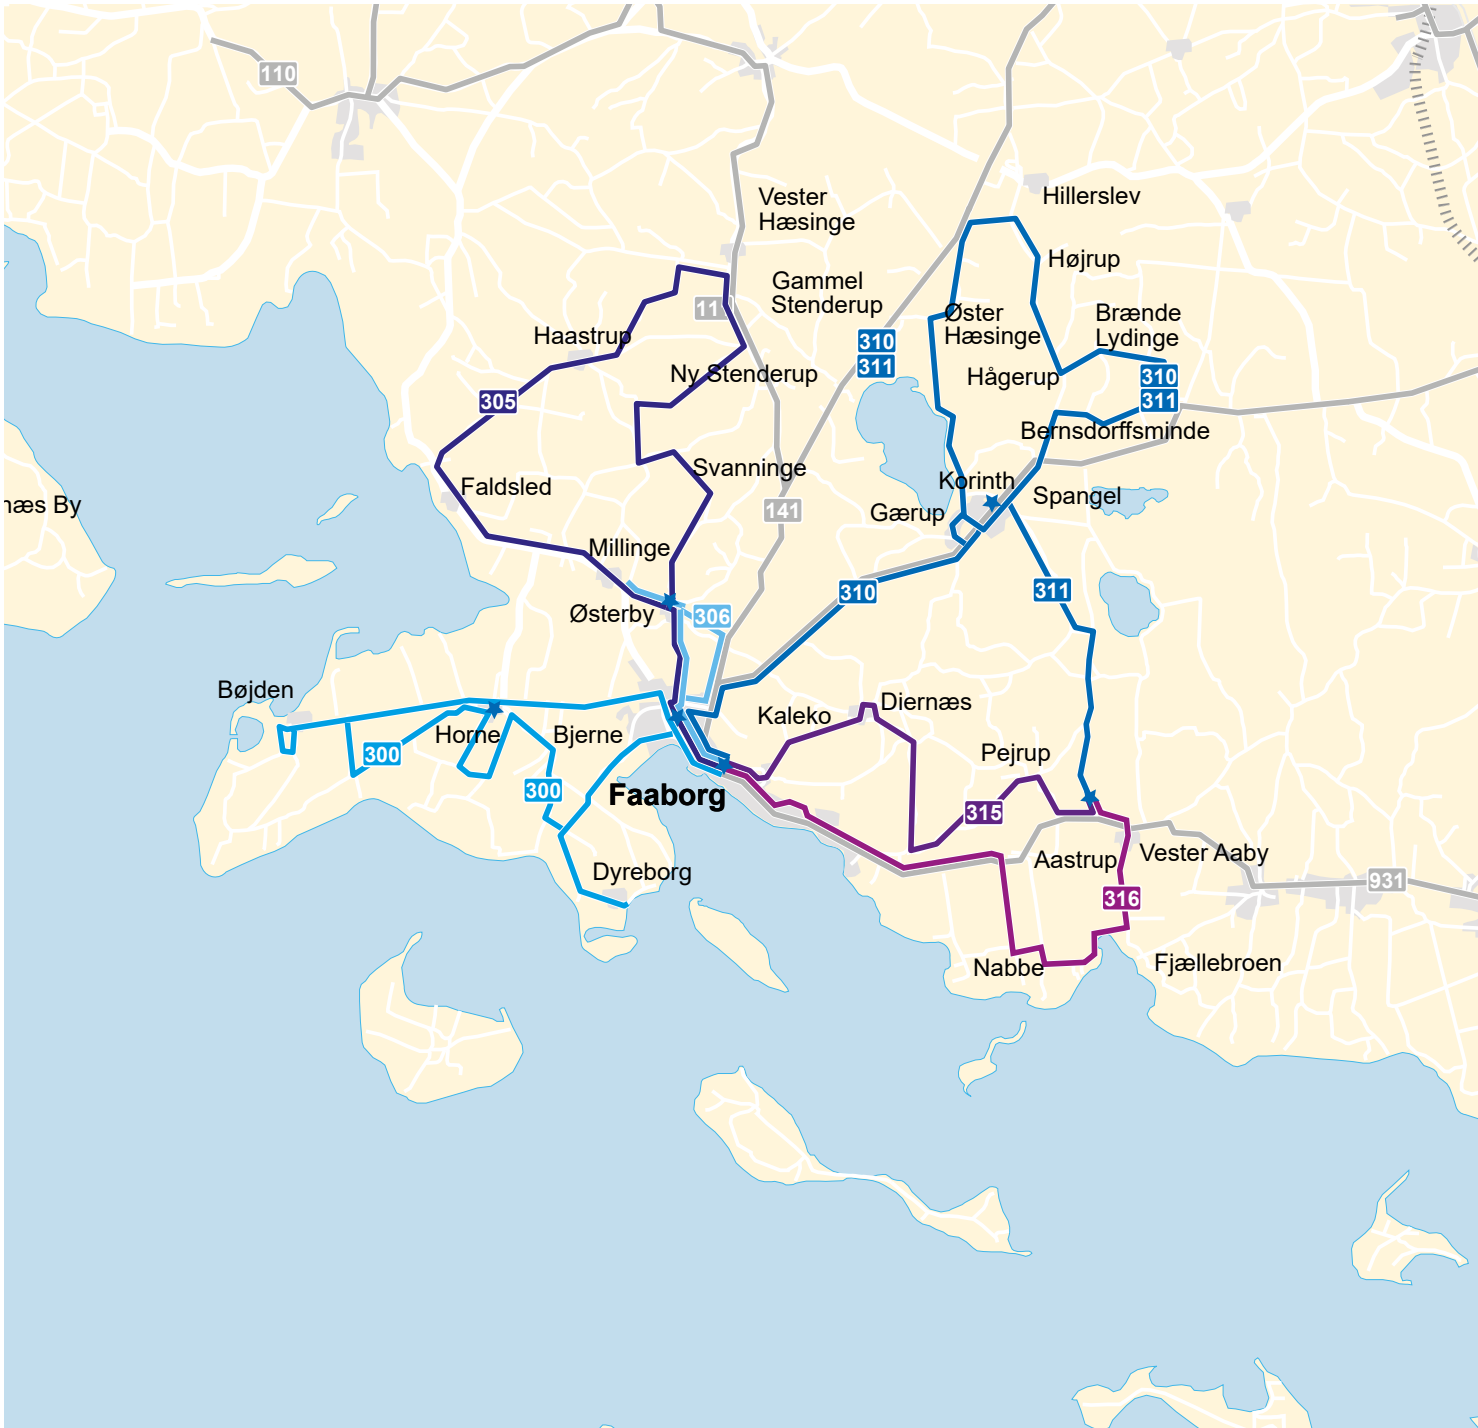

FAABORG - HORNE - BØJDEN - DYREBORG

Køredage	Faaborg Plads A	Horne Skole	Faaborgegnens Efterskole	Bjerne	Vendepladsen	Bjerne	Tåstebjerggyden	Smedetoften	Ramsevej	Egsgyden / Lyøvej	Egsgyden / Vesterballe	Horne Skole	Øhavssko./ Uglen	Fritidsalsvej	Faaborg Gymn.	Havnegade	Faaborg Plads A	
	06.56				07.09	07.14	07.20					07.25						
		07.25	07.33	07.36	07.44								07.57	07.58	08.02		08.05	
		07.40											07.49	07.50	07.56		07.58	
B	C	13.05						13.08	13.15	13.21	13.25	13.30						
B	C	13.05	13.13	13.15	13.22									13.31		13.33	13.37	
A		13.31						13.34	13.41	13.47	13.51	13.56						
A		13.31	13.39	13.41	13.48									13.57		13.59	14.03	
B		13.55						13.58	14.05	14.11	14.15	14.20						
B		13.55	14.03	14.05	14.12									14.21		14.23	14.27	
		14.55						14.58	15.05	15.11	15.15	15.20						
		14.55	15.03	15.05	15.12									15.21		15.23	15.27	
		15.49						15.52	15.59	16.05	16.09	16.14						
		15.49	15.57	15.59	16.06									16.15		16.17	16.21	

A Kører kun 12/8, 11/10, 20/12-2024 og 27/6-2025

B Kører ikke 12/8, 11/10, 20/12-2024 og 27/6-2025

C Kører kun mandag-tirsdag og fredag

Bemærk kører ikke: 14. oktober - 18. oktober 2024
23. december 2024- 2. januar 2025
10. februar - 14. februar 2025
14. april - 16. april
30. maj
5. juni - 6. juni
30. juni - 8. august

FAABORG - HORNE

Køredage	Faaborg Plads A	Havnegade	Hæregårdscentret	Lagonis Milde	Faaborg Gymn.	Odensevej / J. Rantzauvej	Assensvej / J. Rantzauvej	Øhavssko./ Uglen	Assensvej / Nyborgvej	Pindsvinevej	Kirkevej	Horne Skole	Vesterballe	Egsgyden / Lyøvej	Ramsevej	Stenshøjvej	Bølden / Bystævnevej	Smedetoften	Horne Skole
A	13.08	13.11	13.13	13.13	13.15	13.17	13.18	13.21	13.25	13.27	13.29	07.06	07.08	07.12	07.18	07.20	07.21	07.27	07.30
B	13.37	13.39	13.41	13.41	13.43	13.45	13.46		13.47	13.49	13.51								13.52
	14.32	14.35	14.37	14.37	14.39	14.41	14.42	14.45	14.49	14.51	14.53								14.54
	15.27	15.30	15.32	15.32	15.34	15.36	15.37	15.40	15.44	15.46	15.48								15.49

A Kører kun 12/8, 11/10, 20/12-2024 og 27/6-2025

B Kører ikke 12/8, 11/10, 20/12-2024 og 27/6-2025

Bemærk kører ikke: 14. oktober - 18. oktober 2024
23. december 2024- 2. januar 2025
10. februar - 14. februar 2025
14. april - 16. april
30. maj
5. juni - 6. juni
30. juni - 8. august

SIGNATURFORKLARING:

302 Rutenummer   Rute   Skole